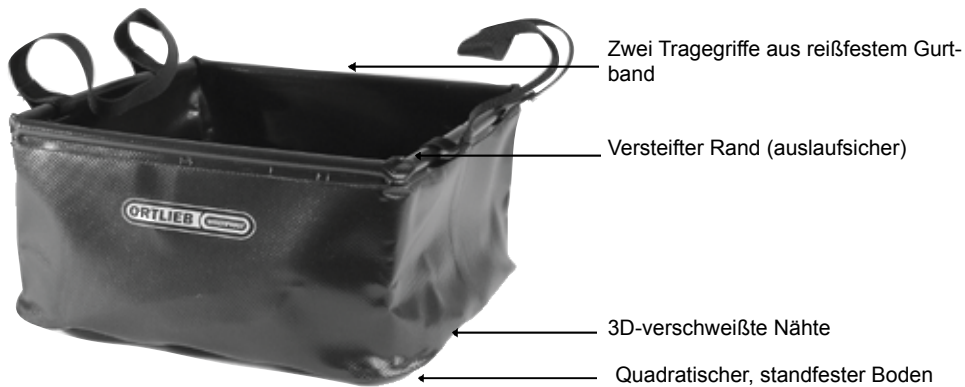

FALTSCHÜSSEL

Flach zusammenlegbare Schüssel

| Volumen | Höhe/cm | Breite/cm | Tiefe/cm | Vol./l | Gew./g |
|----------|---------|-----------|----------|--------|--------|
| 5 Liter | 12 | 24 | 24 | 5 | 200 |
| 10 Liter | 14 | 30 | 30 | 10 | 260 |
| 20 Liter | 28 | 30 | 30 | 20 | 400 |

- Ideal zur schnellen Wasseraufnahme oder Wasserholen beim Lagern
- „Wende“-Schüssel; z.B. eine Seite Geschirrspülen, andere Seite Gemüseputzen
- Ideal auch als Futternapf für Hunde, Katzen, Pferde etc.
- Kann im gefüllten Zustand mit einer Hand getragen werden
- Klein zusammenlegbar, dadurch platzsparende Aufbewahrung
- Standfest, auch bei Größe XL
- Leicht zu reinigen
- Größe XL: diagonal angebrachte Tragegriffe für bequemes Tragen